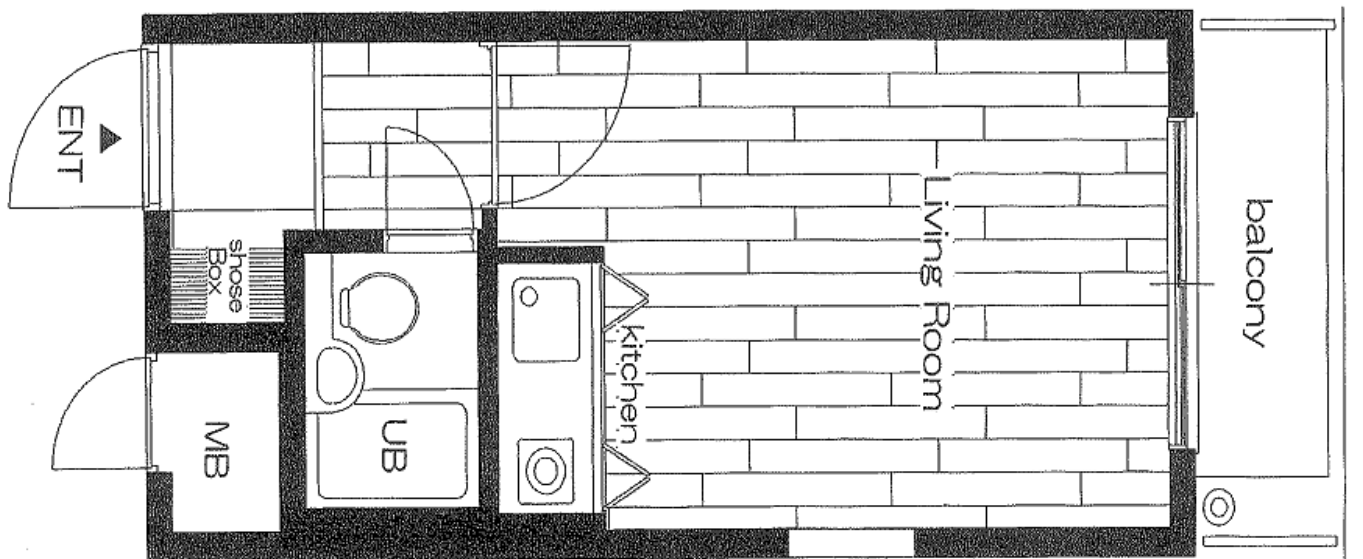

AXIS LIFE SAKURAGAWA 807号

人気の堀江まで徒歩圏内 ☆駅近徒歩1分☆

小型ペット同居可能 共用部規制あり(猫NG)

Cタイプ UB

図面とは多少変更が御座います。詳しくは担当者まで御連絡下さい。

大阪市西区西本町1丁目7番20号

AXIS/CO.,LTD (株) アクシス

大阪府知事免許(3)第53771号
一般社団法人大阪ビルディング協会

TEL 06-6538-2039

FAX 06-6538-2029

最寄駅	桜川 駅 1分
	Osaka Metro 千日前線
住所	浪速区幸町2丁目3-7
間取り	ワンルーム UB 19.17 m ²
賃貸条件	敷金 1ヶ月
	礼金 2ヶ月
	賃料 44,800円
	共益費 6,000円
駐車場	無し
現状	10月末日 空き予定
各戸設備	エレベーター・オートロック
	エアコン・IHコンロ
	ケーブルテレビ
その他	ゴミ代 月額330円 / 駐輪場 月額330円
構造	鉄骨・鉄筋コンクリート造地下1階地上13階建
築年	平成2年9月
保険	火災保険要加入 指定無し
備考	
	案内の際事前連絡要 広告料は、お問合せ下さい。