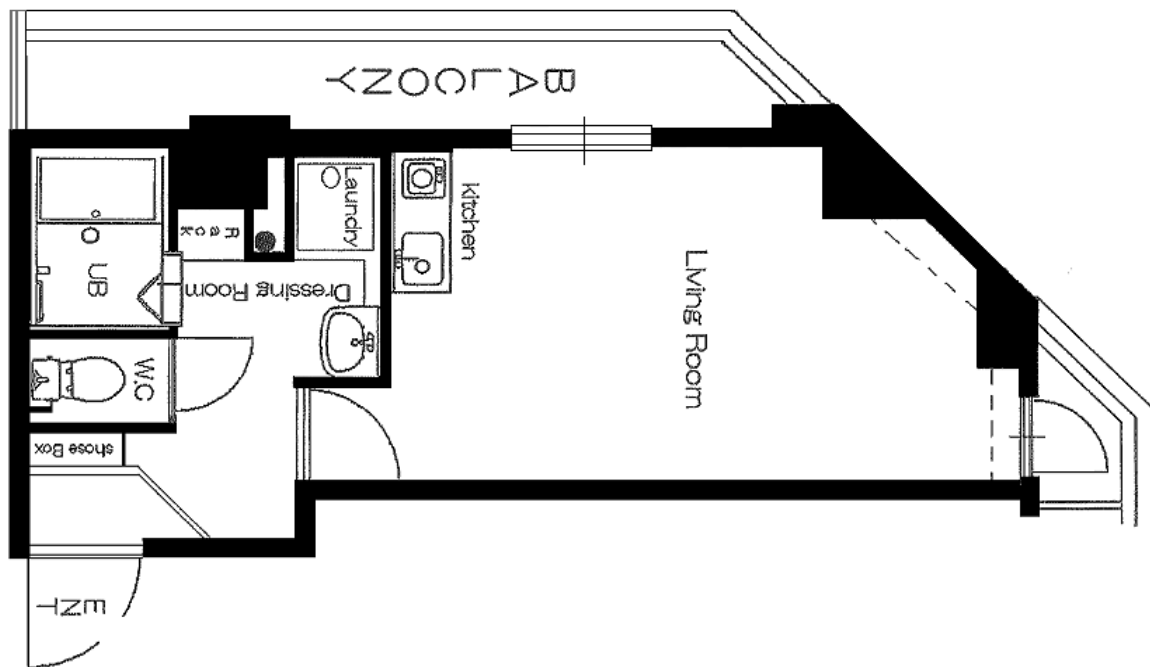

AXIS LIFE SAKURAGAWA 705号

人気の堀江まで徒歩圏内 ☆駅近徒歩1分☆

小型ペット同居可能 共用部規制あり(猫NG)

Dタイプ SP

図面とは多少変更が御座います。詳しくは担当者まで御連絡下さい。

大阪市西区西本町1丁目7番20号

AXIS/CO.,LTD (株) アクシス

大阪府知事免許(3)第53771号
一般社団法人大阪ビルディング協会

TEL 06-6538-2039

FAX 06-6538-2029

最寄駅	桜川 駅 1分
	Osaka Metro 千日前線
住所	浪速区幸町2丁目3-7
間取り	ワンルーム SP 22.75 m ²
賃貸条件	敷金 1ヶ月
	礼金 2ヶ月
	賃料 55,000円
	共益費 6,000円
駐車場	無し
現状	11月末日 空き予定
各戸設備	エレベーター・オートロック
	エアコン・IHコンロ
	ケーブルテレビ
その他	ゴミ代 月額330円 / 駐輪場 月額330円
構造	鉄骨・鉄筋コンクリート造地下1階地上13階建
築年	平成2年9月
保険	火災保険要加入 指定無し
備考	
	案内の際事前連絡要 広告料は、お問合せ下さい。