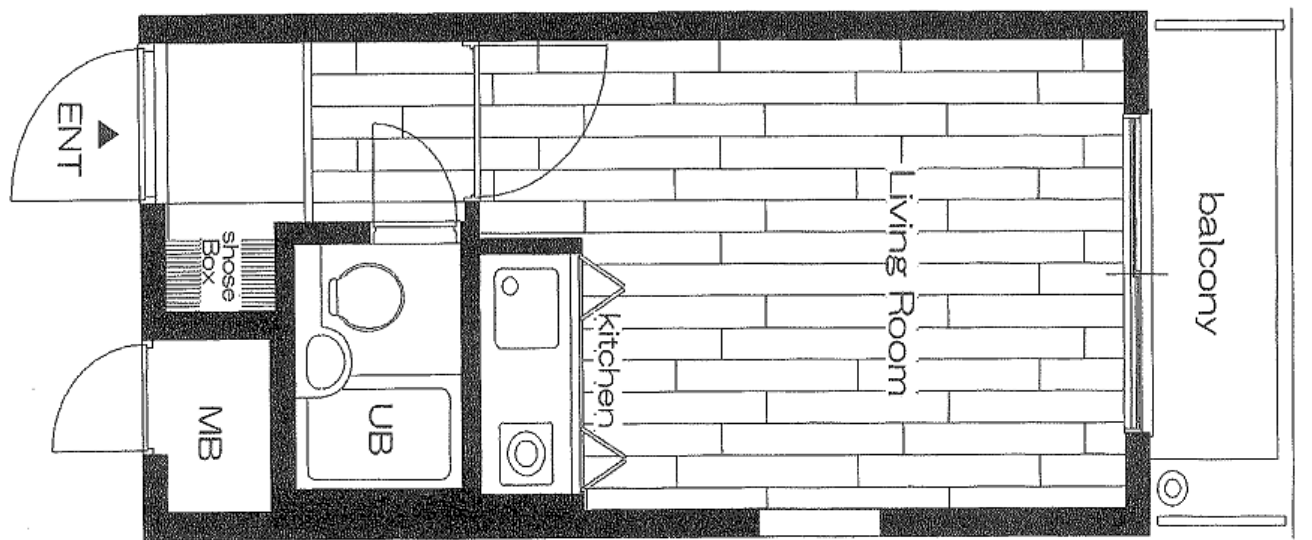

AXIS LIFE SAKURAGAWA 408号

人気の堀江まで徒歩圏内 ☆駅近徒歩1分☆

小型ペット同居可能 共用部規制あり(猫NG)

Cタイプ UB

図面とは多少変更が御座います。詳しくは担当者まで御連絡下さい。

大阪市西区西本町1丁目7番20号

AXIS/CO.,LTD (株) アクシス

大阪府知事免許(3)第53771号
一般社団法人大阪ビルディング協会

TEL 06-6538-2039

FAX 06-6538-2029

最寄駅	桜川 駅 1分
	Osaka Metro 千日前線
住所	浪速区幸町2丁目3-7
間取り	ワンルーム UB 19.17 m ²
賃貸条件	敷金 1ヶ月
	礼金 2ヶ月
	賃料 44,800円
	共益費 6,000円
駐車場	無し
現状	12月末日 空き予定
各戸設備	エレベーター・オートロック
	エアコン・IHコンロ
	ケーブルテレビ
その他	ゴミ代 月額330円 / 駐輪場 月額330円
構造	鉄骨・鉄筋コンクリート造地下1階地上13階建
築年	平成2年9月
保険	火災保険要加入 指定無し
備考	
	案内の際事前連絡要 広告料は、お問合せ下さい。