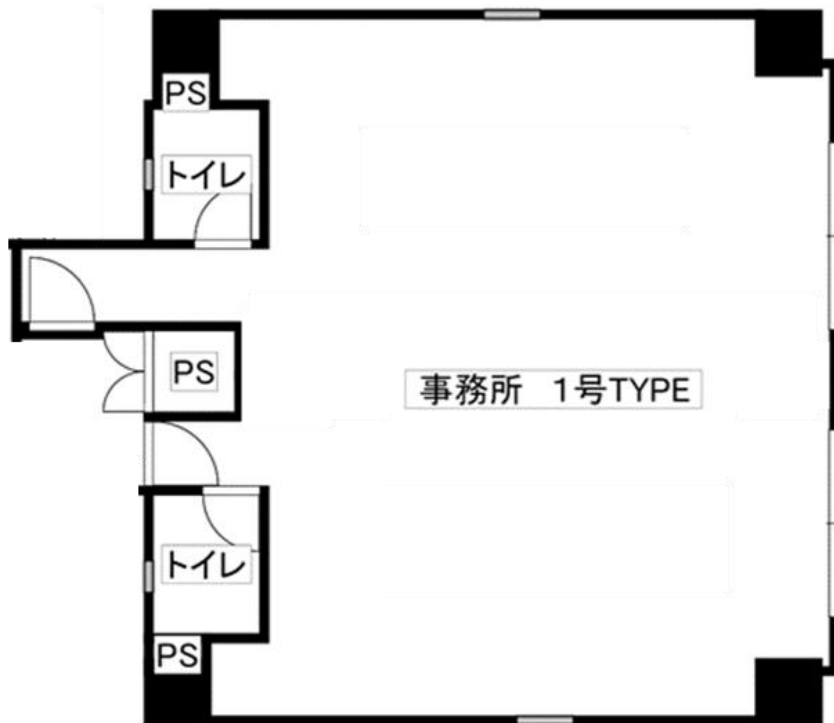

AXIS 南船場ビル

101 号

本物件は現状間取り設備を優先とし、申し込み後のクレームは一切受け付け出来ません。

図面は参考ですので、詳しくは担当者まで御連絡下さい。

最寄駅	長堀橋 駅	1分
	Osaka Metro 長堀橋線	
住所	中央区南船場1丁目18番24号	
間取り	事務所	20.57 坪
賃貸条件	敷金	3ヶ月
	礼金	2ヶ月
	賃料	180,400円(税込)
	共益費	25,300円(税込)
駐車場	無し	
現状	11月末日空き予定(相談可)	
各戸設備	エレベーター	
	電気給湯器 ミニキッチン	
	ブラインド	
その他	水道代 メーター検針 円	
構造	鉄骨鉄筋コンクリート造11階建	
築年	1987年6月	
保険	火災保険要加入 指定無し	