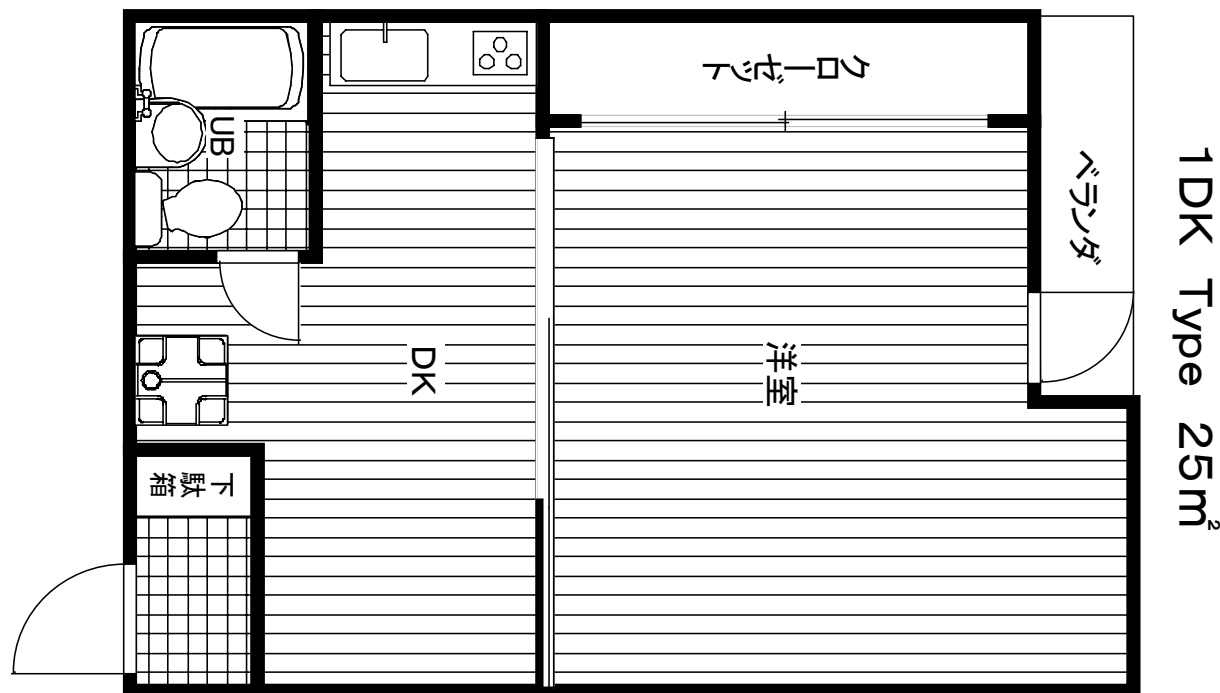

AXIS コア道頓堀

204号

大阪ミナミ歓楽街へ近距離！

本物件は現状間取り設備を優先とし、申し込み後のクレームは一切受け付け出来ません。

図面は参考ですので、詳しくは担当者まで御連絡下さい。

最寄駅	日本橋 駅	3分
	Osaka Metro 千日前線	
住所	中央区島之内2丁目17番6号	
間取り	1DK	25 m ²
賃貸条件	敷金	1ヶ月
	礼金	2ヶ月
	賃料	65,000円
	共益費	9,000円
駐車場	無し	
現状	10月末日 空き予定	
各戸設備	エレベーター	
	エアコン	
	オートロック	
その他	水道代 月額2,500円	
構造	RC造陸屋根地下1階付地上7階	
築年	昭和62年1月	
保険	火災保険要加入 指定無し	