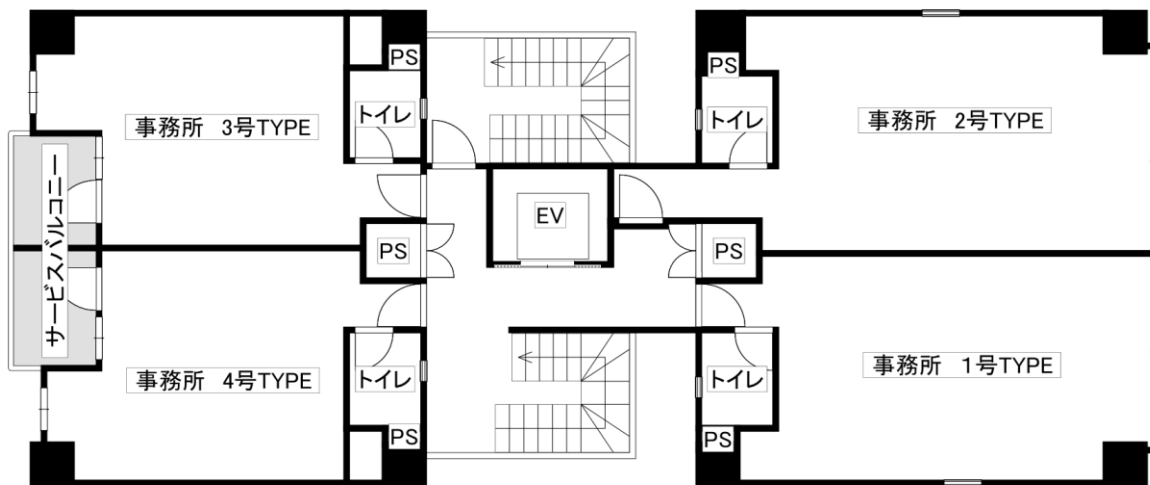

# AXIS 南船場ビル

# 904 号

最寄駅	長堀橋 駅	1分
	Osaka Metro 長堀橋線	
住所	中央区南船場1丁目18番24号	
間取り	事務所	6.91 坪
賃貸条件	敷金	3ヶ月
	礼金	2ヶ月
	賃料	60,000円(税込)
	共益費	25,300円(税込)
駐車場	無し	
現状	2月末日空き予定	
各戸設備	エレベーター	
	電気給湯器 ミニキッチン	
	ブラインド	
その他	水道代 メーター検針 円	
構造	鉄骨鉄筋コンクリート造11階建	
築年	1987年6月	
保険	火災保険要加入 指定無し	