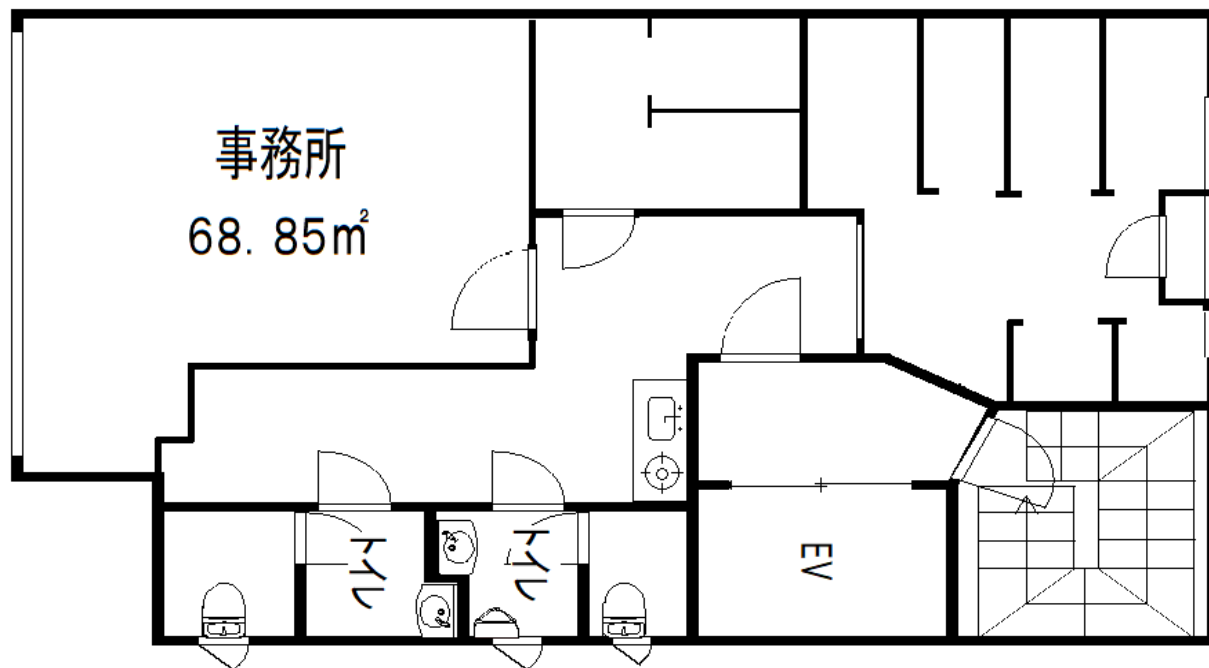

AXIS 南扇町オーパスビル

2F全号

◇ ワンフロアー物件 / 24時間使用可 ◇

本物件は現状間取り設備を優先とし、申し込み後のクレームは一切受け付け出来ません。

図面は参考ですので、詳しくは担当者まで御連絡下さい。

最寄駅	南森町 駅	5分
	Osaka Metro堺筋線	
住所	北区南扇町2-1	
間取り	事務所	68.85 m ²
賃貸条件	敷金	1ヶ月
	礼金	2ヶ月
	賃料	坪 6,000円
	共益費	坪 2,500円
駐車場	無し	
現状	6月上旬日 相談可	
各戸設備	エレベーター	
	機械式警備・エアコン	
	事務所内 トイレ男女 別	
その他	水道代月額3,240円/警備月額3,240円	
構造	鉄骨造陸屋根地上9階建	
築年	平成5年4月	
保険	火災保険要加入 指定無し	