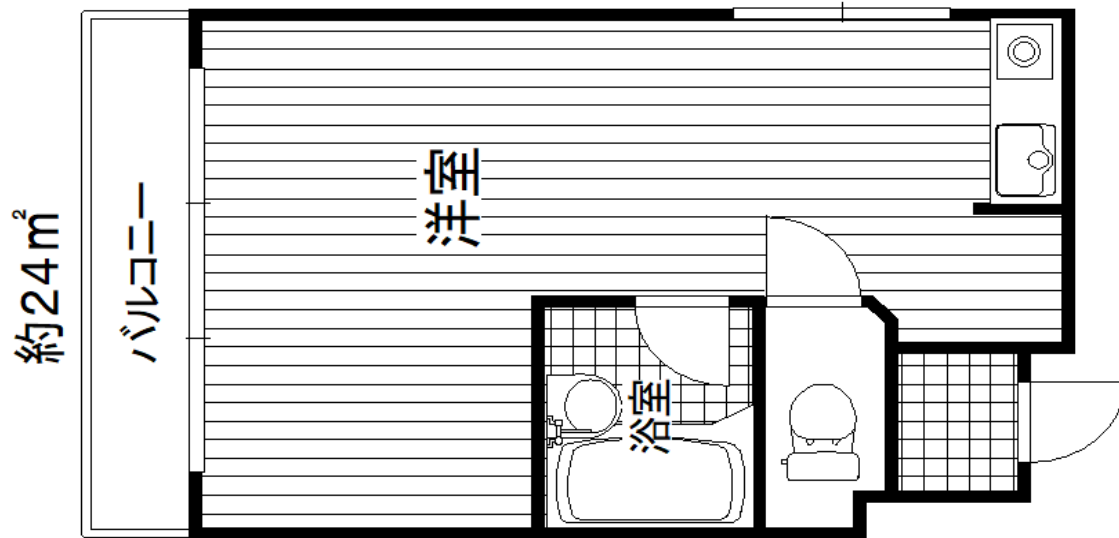

AXIS管理物件 さくらシャトー東野田 602号

小型ペット 同居可能！

多用途可能、個人事務所としても使用可能！

図面とは多少変更が御座います。詳しくは担当者まで御連絡下さい。

最寄駅	京橋 駅	8分
	JR 環状線・東西線・その他	
住所	都島区東野田町4丁目4番6号	
間取り	ワンルーム	25.62 m ²
賃貸条件	敷金	1ヶ月
	礼金	2ヶ月
	賃料	60,000円
	共益費	12,000円
駐車場	無し	
現状	1月末日 空き予定	
各戸設備	オートロック・エレベーター	
	コンロ・エアコン	
その他	駐輪場 なし	
構造	RC造陸屋根地上8階	
築年	昭和58年4月	
保険	火災保険要加入 指定無し	