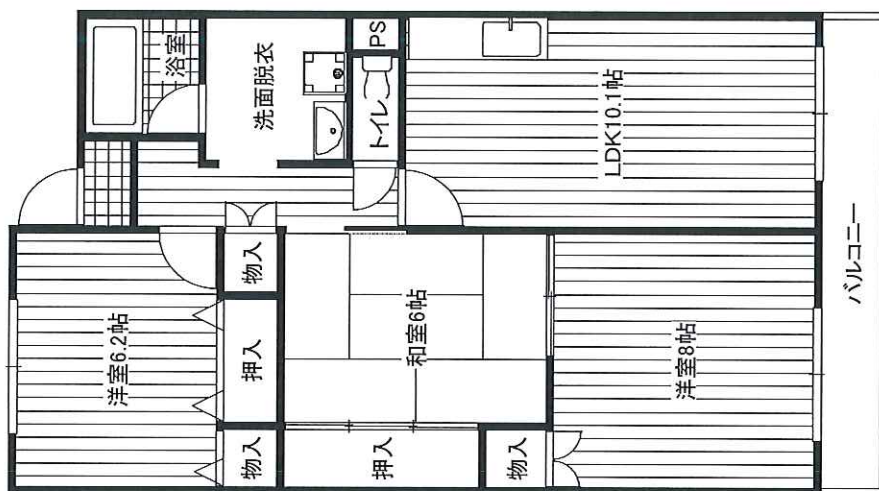

AXISメゾンサンジュリー

駅周辺の人気マンション！気分も一新はじめるNewLife！
天王寺まで25分！生活便利な立地です！

「日根野」駅へ徒歩6分。

図面とは多少異なります、詳しくは下記まで御連絡下さい。

〒598-0011

大阪府泉佐野市高松北1丁目1番1号 ナガシンビル1F

株式会社 エイブル 泉佐野店

無料電話 006-969-2666 FAX 072-469-3538

物件種目	賃貸マンション	
最寄駅	日根野駅	
間取り	3LDK	
賃貸条件		
所在地	泉佐野市日根野4295-1	
交通	JR阪和線 日根野 徒歩6分	
建物	契約面積	
	物件名	メゾンサンジュリー
	構造	RC地上8階
	号室	
築年	平成10年1月	
共益費		
駐車場		
現状		
各戸設備		
保険		
備考